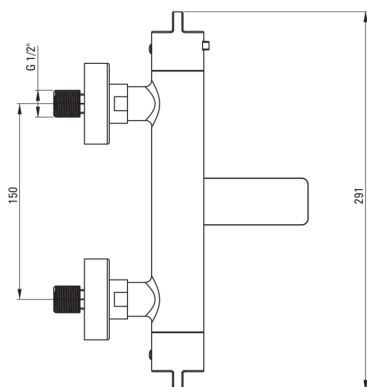

# Baterie pentru cadă, cu termostat

Codul produsului: BCH\_01BT

Culoarea: cromat

## Baterie

Finisaj	cromat
Tipul bateriei	două mâner, cu termostat
Metoda de instalare	montare pe perete
Grupa acustică [db]	II ( $20 < x \leq 30$ )
Supape de reținere	Da

## Pipe

Tipul pipei	pliabil
Raza de acțiune a pipei bateriei [mm]	158
Material	alamă

## Aeratoare

Tipul aeratorului	laminar, pivotant
Dimensiunea aeratorului	M24