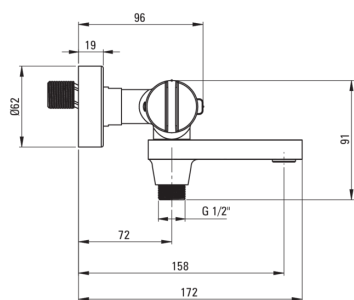

Baterie pentru cadă, cu termostat

Codul produsului: BCH_01BT

Culoarea: cromat

Baterie

Finisaj	cromat
Tipul bateriei	două mâner, cu termostat
Metoda de instalare	montare pe perete
Grupa acustică [db]	II ($20 < x \leq 30$)
Supape de reținere	Da

Baterie cartuș

Blocarea temperaturii	Da

Pipe

Tipul pipei	pliabil
Raza de acțiune a pipei bateriei [mm]	158
Material	alamă

Comutator funcții

Tipul comutatorului	pipă integrată

Aeratoare

Tipul aeratorului	laminar, pivotant
Dimensiunea aeratorului	M24

Caracteristici:

- Bateria este dotata cu supape antiretur pentru a nu permite curgerea apei înapoi în instalație.
- Blocarea temperaturii la 38°
- Agent de curățare special, sigur pentru suprafețele curățate
- Cap cu termostat pentru reglarea cu precizie a temperaturii apei
- Corpul bateriei este fabricat din alamă de cea mai bună calitate.
- Aeratorul mobil permite direcționarea jetului de apă.
- Doar cele mai bune materiale, a căror calitate a fost certificată prin teste de laborator
- Cartuș ceramic 90° - deschidere rapidă și precisă a apei.
- Bateria este dotată cu aerator.